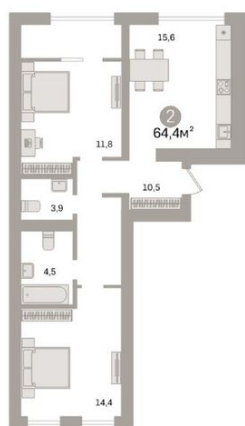

БРУСНИКА

Двухкомнатная
квартира площадью
64,4 кв.м.

Суходольский, квартал на Широкой речке

Дом 1, секция 5, этаж 4, квартира 271

64,4 м²

Дом сдан

Дом сдан

Офис продаж на
Малышева, 47а

+7 (343) 317-25-79

ekaterinburg.brusnika.ru

Застройщик ООО Специализированный застройщик «Брусника». Проектные декларации размещены на сайте ekaterinburg.brusnika.ru Предложение не является публичной офертой.