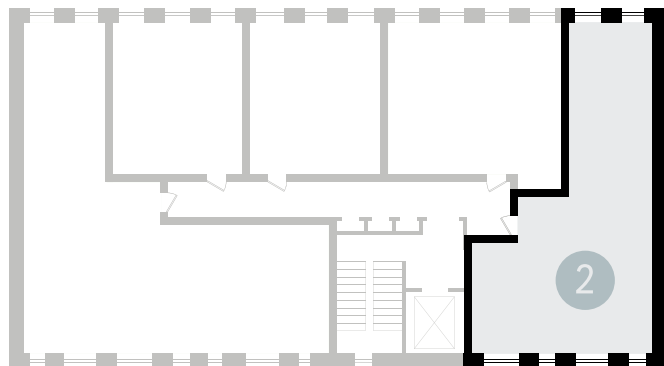

БРУСНИКА

Двухкомнатная
квартира площадью
64,4 кв.м.

Суходольский, квартал на Широкой речке

Дом 1, секция 5, этаж 4, квартира 271

64,4 м²

Дом сдан

Дом сдан

Офис продаж на
Малышева, 47а

+7 (343) 317-25-79

ekaterinburg.brusnika.ru

Застройщик ООО Специализированный застройщик «Брусника». Проектные декларации размещены на сайте ekaterinburg.brusnika.ru Предложение не является публичной офертой.